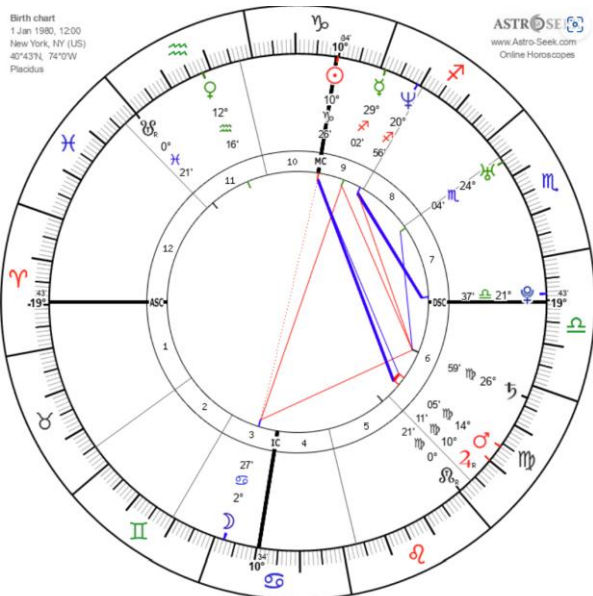

Hint:
 Planets show us **what** is happening
 Signs show us **how** it is happening
 Houses show us **where** it is happening

- **Optional:**
- [Precise time entry in seconds](#)

Birth Chart, Astrology Online Calculator - Enter your birth data

Date of Birth 1 January 1980 **Time (local time)** 12 [noon] h 00 min unknown time

Birth city: New York, USA, New York (Enter coordinates manually.)

Calculate chart »

Extended settings: House system, Aspects, Orbs

House system: Placidus	Aspect Orbs: Default orbs	Parallels of decl.: Orb 1.2° (=1°12')
Display: <input type="checkbox"/> Fortune <input type="checkbox"/> Vertex <input type="checkbox"/> Chiron <input type="checkbox"/> Lilith (<input type="checkbox"/> True) <input checked="" type="checkbox"/> Lunar Nodes (<input checked="" type="checkbox"/> True)	Aspects to: <input type="checkbox"/> Fortune <input type="checkbox"/> Vertex <input type="checkbox"/> Chiron <input type="checkbox"/> Lilith <input type="checkbox"/> Lunar Nodes <input type="checkbox"/> ASC & MC	Minor aspects: <input type="checkbox"/> 150° (Quincunx) <input type="checkbox"/> 30° (Semi-Sextile) <input type="checkbox"/> 45° (Octile) <input type="checkbox"/> 135° (Tri-Octile) <input type="checkbox"/> 72° (Quintile) <input type="checkbox"/> 144° (Bi-Quintile)
Tropical/Sid./RA: Tropical zodiac		

- d.
- The printed chart will look like:

☉	Sun	♑	10°28'	9	☉															
☾	Moon	♋	2°27'	3	☾	+														
☿	Mercury	♏	29°02'	9	☿		+													
♀	Venus	♋	12°18'	11	♀			+												
♂	Mars	♏	14°05'	6	♂															
♃	Jupiter	♏	10°11'	6	♃															
♄	Saturn	♏	26°59'	6	♄															
♅	Uranus	♏	24°04'	7	♅															
♆	Neptune	♏	20°56'	9	♆															
♇	Pluto	♏	21°37'	7	♇															
♁	Node	♏	0°21'	5	♁															